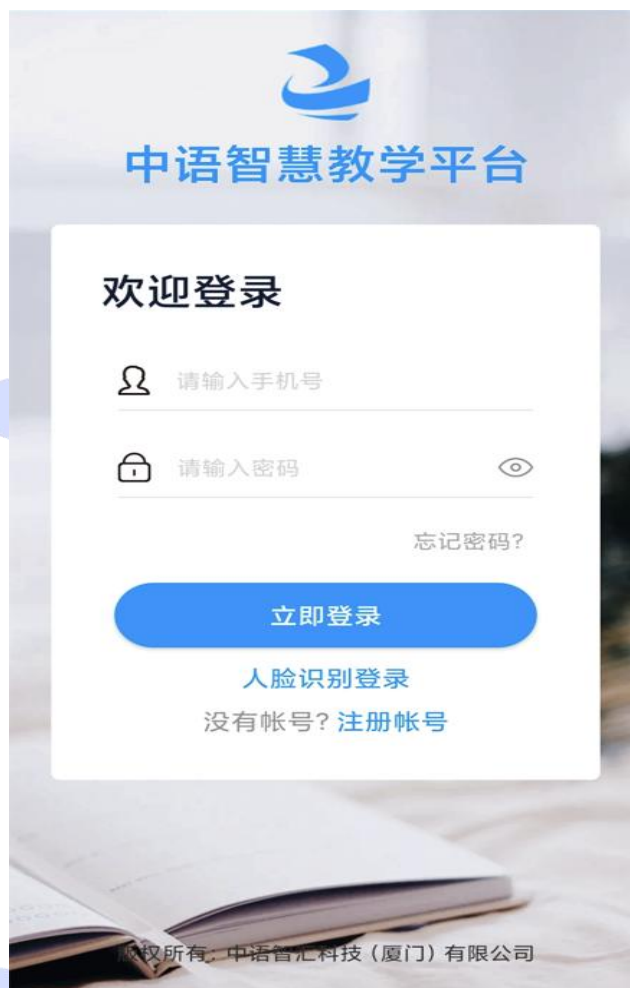

第五届全国高校大学生外语水平能力大赛 学生端操作手册

中语智汇科技（厦门）有限公司

二〇二三年三月

目 录

1 移动端操作说明	1
1.1 登录	2
1.2 进入竞赛平台	3
1.2.1 报名参赛	3
1.2.2 学校模考	7
1.2.3 指导老师	9
1.2.4 进入竞赛	11
1.2.5 竞赛作答	12
1.2.6 入围决赛	13
1.2.7 决赛排名	14
2 WEB 端操作说明	15
2.1 登录	16
2.2 进入竞赛平台	17
2.2.1 报名参赛	17
2.2.2 学校模考	18
2.2.3 指导老师	19
2.2.4 进入竞赛	20
2.2.5 竞赛作答	21
2.2.6 入围决赛	21
2.2.7 决赛排名	22

1 移动端操作说明

下载中语智汇 app，可通过扫码下载 app，也可以通过各自手机应用商店搜索中语智汇进行下载；

请确保使用的版本为 V2.1.11 及以上版本。如版本不符，无法使用。

1.1 登录

自行注册后通过手机号和密码登录；如提示账号已存在，则表示之前用过该平台，直接登录。

如忘记密码，则通过平台的密码找回功能重置密码即可。

1.2 进入竞赛平台

进入平台后，通过首页的外语能力竞赛，进入竞赛首页。

1.2.1 报名参赛

登录平台后，点击【我要参赛】，扫码加入竞赛，确认自己加入的院校分组无误后确认自己的姓名、学号，**专业必填，指导老师必填，指导老师手机号必填（若无指导教师，则填无，号码填考生自己的号码即可）**，然后点击确定即可。

考生输入老师提供的竞赛代码或扫描竞赛组二维码进入竞赛分组。

如默认显示赛事非自己所要参加，则通过右上角按钮切换参加的赛事即可。

1.2.2 学校模考

点击竞赛的【学校模考】后点击真题模考，选择试卷，进入作答。