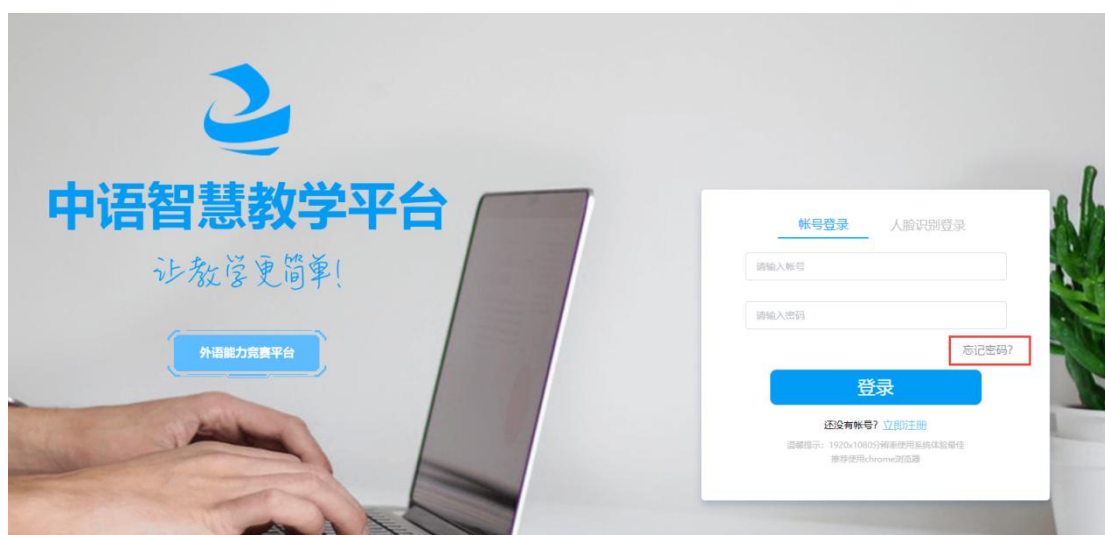

如果有入围决赛，进入竞赛首页，会弹出入围决赛圈的弹窗。

1.2.7 决赛排名

竞赛首页，点击决赛排名。

2 WEB 端操作说明

WEB 端指电脑，包括台式电脑和笔记本电脑。

访问竞赛平台使用 **Google Chrome 浏览器**或者 **360 浏览器极速模式**。

竞赛平台地址：<https://web.zyamoy.com/#/competition>

2.1 登录

通过手机号和密码登录。

如果未注册过本平台，则点击立即注册进行注册；

如已在平台注册过，忘记密码，则通过访问：
<https://web.zyamoy.com/#/login> 的密码找回功能重置密码即可。

2.2 进入竞赛平台

2.2.1 报名参赛

登录平台后，点击我要参赛，在弹出窗口中输入竞赛参赛码，确认自己加入的院校分组无误后确认自己的姓名、学号，**专业必填，指导老师必填，指导老师手机号必填（若无指导教师，则填无，号码填考生自己的号码即可）**，然后点击确定即可。