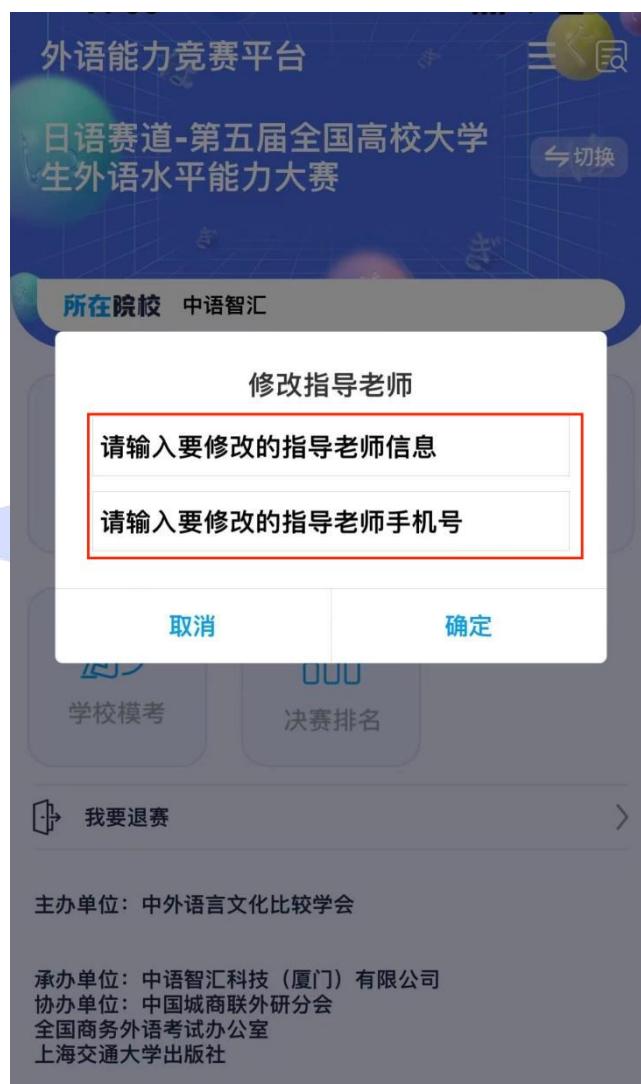

1 移动端操作说明

下载中语智汇 app，可通过扫码下载 app，也可以通过各自手机应用商店搜索中语智汇进行下载；

请确保使用的版本为 V2.1.11 及以上版本。如版本不符，无法使用。

1.1 登录

自行注册后通过手机号和密码登录；如提示账号已存在，则表示之前用过该平台，直接登录。

如忘记密码，则通过平台的密码找回功能重置密码即可。

1.2 进入竞赛平台

进入平台后，通过首页的外语能力竞赛，进入竞赛首页。

1.2.1 报名参赛

登录平台后，点击【我要参赛】，扫码加入竞赛，确认自己加入的院校分组无误后确认自己的姓名、学号，**专业必填，指导老师必填，指导老师手机号必填（若无指导教师，则填无，号码填考生自己的号码即可）**，然后点击确定即可。

考生输入老师提供的竞赛代码或扫描竞赛组二维码进入竞赛分组。

如默认显示赛事非自己所要参加，则通过右上角按钮切换参加的赛事即可。

1.2.2 学校模考

点击竞赛的【学校模考】后点击真题模考，选择试卷，进入作答。

1.2.3 指导老师

点击指导老师按钮，可查看修改指导老师、指导老师手机号

1.2.4 进入竞赛

竞赛首页，点击【**官方竞赛**】，则进入竞赛作答页面。

1.2.5 竞赛作答

注意：如未作答完成，请勿点击交卷。交卷后无法继续考试。

竞赛结束后，可返回竞赛页面查看成绩及排名

<竞赛