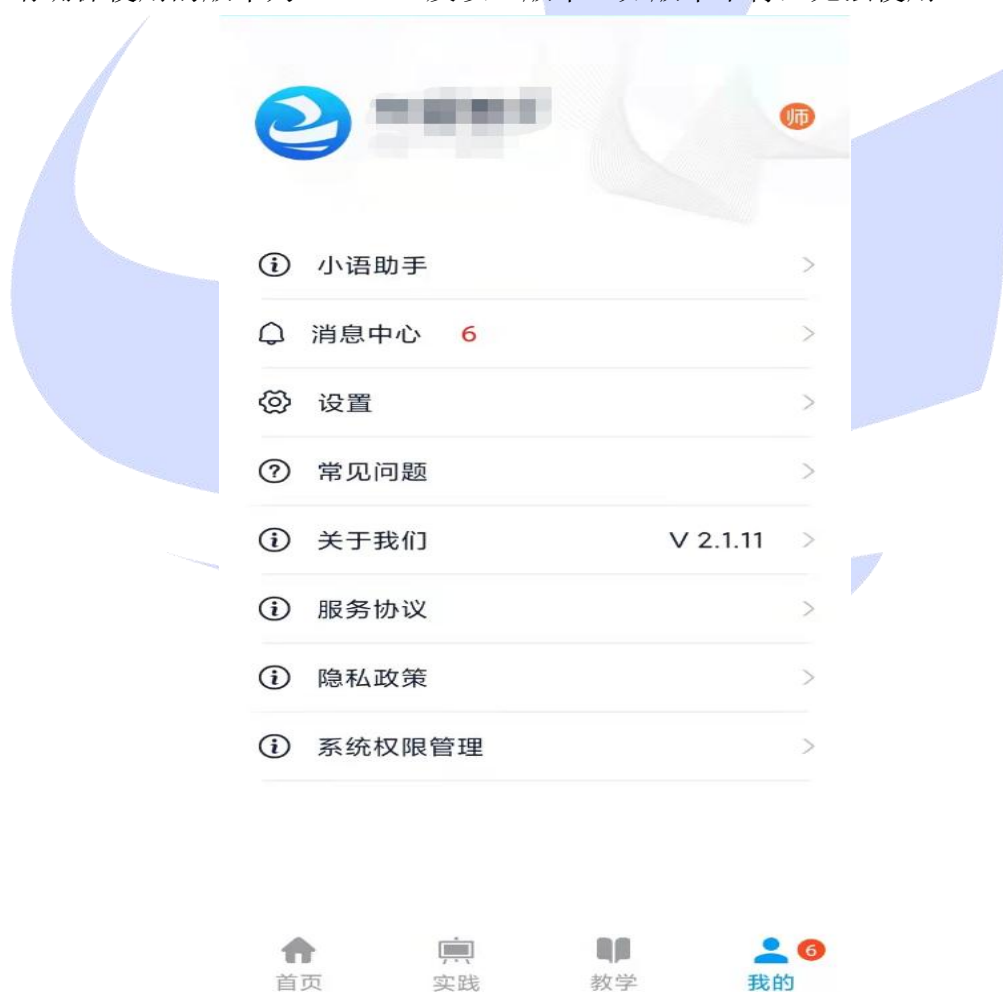

第五届全国高校大学生外语水平能力大赛 学生端操作手册

中语智汇科技（厦门）有限公司

二〇二三年三月

目 录

1 移动端操作说明	1
1.1 登录	2
1.2 进入竞赛平台	3
1.2.1 报名参赛	3
1.2.2 学校模考	7
1.2.3 指导老师	9
1.2.4 进入竞赛	11
1.2.5 竞赛作答	12
1.2.6 入围决赛	13
1.2.7 决赛排名	14
2 WEB 端操作说明	15
2.1 登录	16
2.2 进入竞赛平台	17
2.2.1 报名参赛	17
2.2.2 学校模考	18
2.2.3 指导老师	19
2.2.4 进入竞赛	20
2.2.5 竞赛作答	21
2.2.6 入围决赛	21
2.2.7 决赛排名	22

1 移动端操作说明

下载中语智汇 app，可通过扫码下载 app，也可以通过各自手机应用商店搜索中语智汇进行下载；

请确保使用的版本为 V2.1.11 及以上版本。如版本不符，无法使用。

1.1 登录

自行注册后通过手机号和密码登录；如提示账号已存在，则表示之前用过该平台，直接登录。

如忘记密码，则通过平台的密码找回功能重置密码即可。

1.2 进入竞赛平台

进入平台后，通过首页的外语能力竞赛，进入竞赛首页。