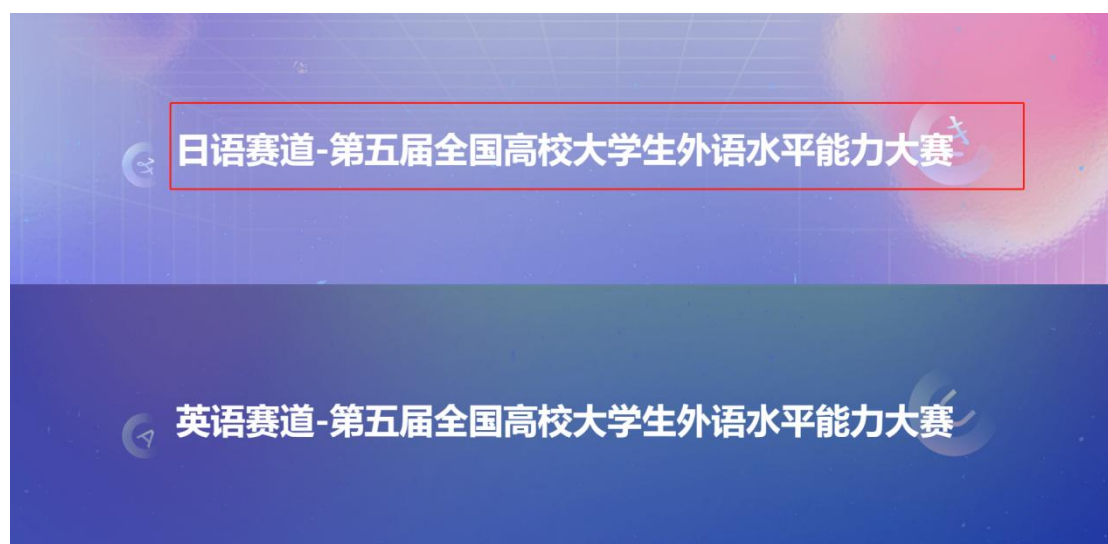

如果有入围决赛，进入竞赛首页，会弹出入围决赛圈的弹窗。

1.2.7 决赛排名

竞赛首页，点击决赛排名。

2 WEB 端操作说明

WEB 端指电脑，包括台式电脑和笔记本电脑。

访问竞赛平台使用 **Google Chrome 浏览器**或者 **360 浏览器极速模式**。

竞赛平台地址：<https://web.zyamoy.com/#/competition>

2.1 登录

通过手机号和密码登录。

如果未注册过本平台，则点击立即注册进行注册；

如已在平台注册过，忘记密码，则通过访问：
<https://web.zyamoy.com/#/login> 的密码找回功能重置密码即可。

2.2 进入竞赛平台

2.2.1 报名参赛

登录平台后，点击我要参赛，在弹出窗口中输入竞赛参赛码，确认自己加入的院校分组无误后确认自己的姓名、学号，**专业必填，指导老师必填，指导老师手机号必填（若无指导教师，则填无，号码填考生自己的号码即可）**，然后点击确定即可。