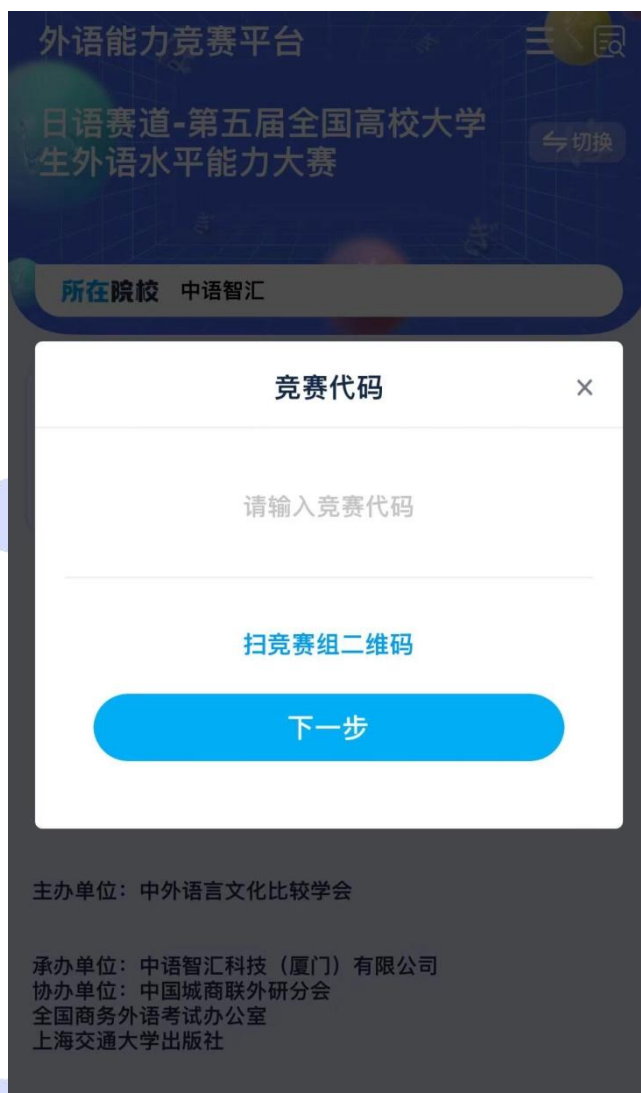

考生输入老师提供的竞赛代码或扫描竞赛组二维码进入竞赛分组。